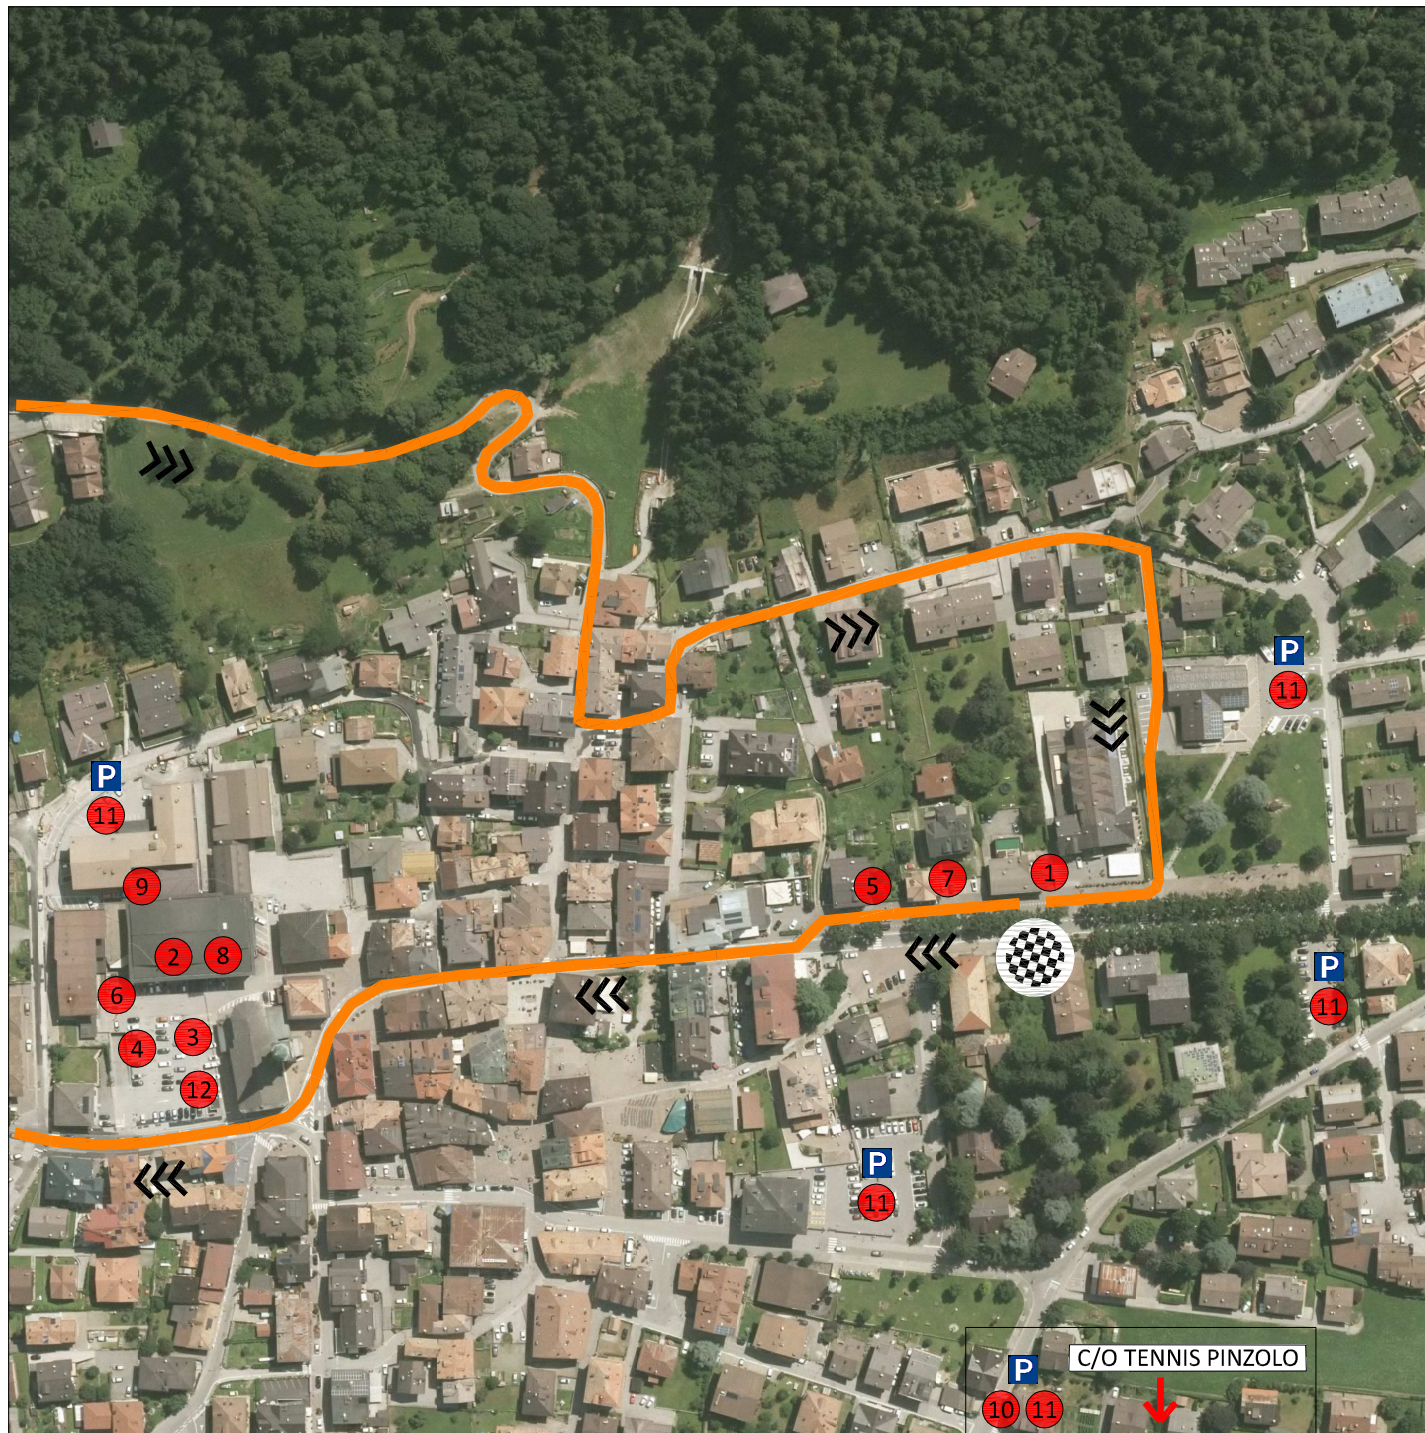

MAPPA SERVIZI DOLOMITICA BRENTA BIKE

-  PERCORSO DI GARA
RACE COURSE
-  1 PARTENZA / ARRIVO
START / FINISH
-  2 UFFICIO GARA
RACE OFFICE / ACCREDITATION
-  3 AREA VILLAGGIO EXPO
EXPO AREA
-  4 PASTA PARTY
PASTA PARTY
-  5 ZONA RISTORO
FEED ZONE
-  6 LAVAGGIO BICI
BIKE WASH
-  7 PUNTO SOCCORSO MEDICO
FIRST AID
-  8 ANTIDOPING
ANTIDOPING
-  9 SPOGLIATOI E DOCCE
WC - SHOWERS
-  10 AREA CAMPER
CAMPER AREA
-  11 AREA PARCHEGGIO AUTO
FREE PARKING
-  12 AREA TEAM
TEAM AREA