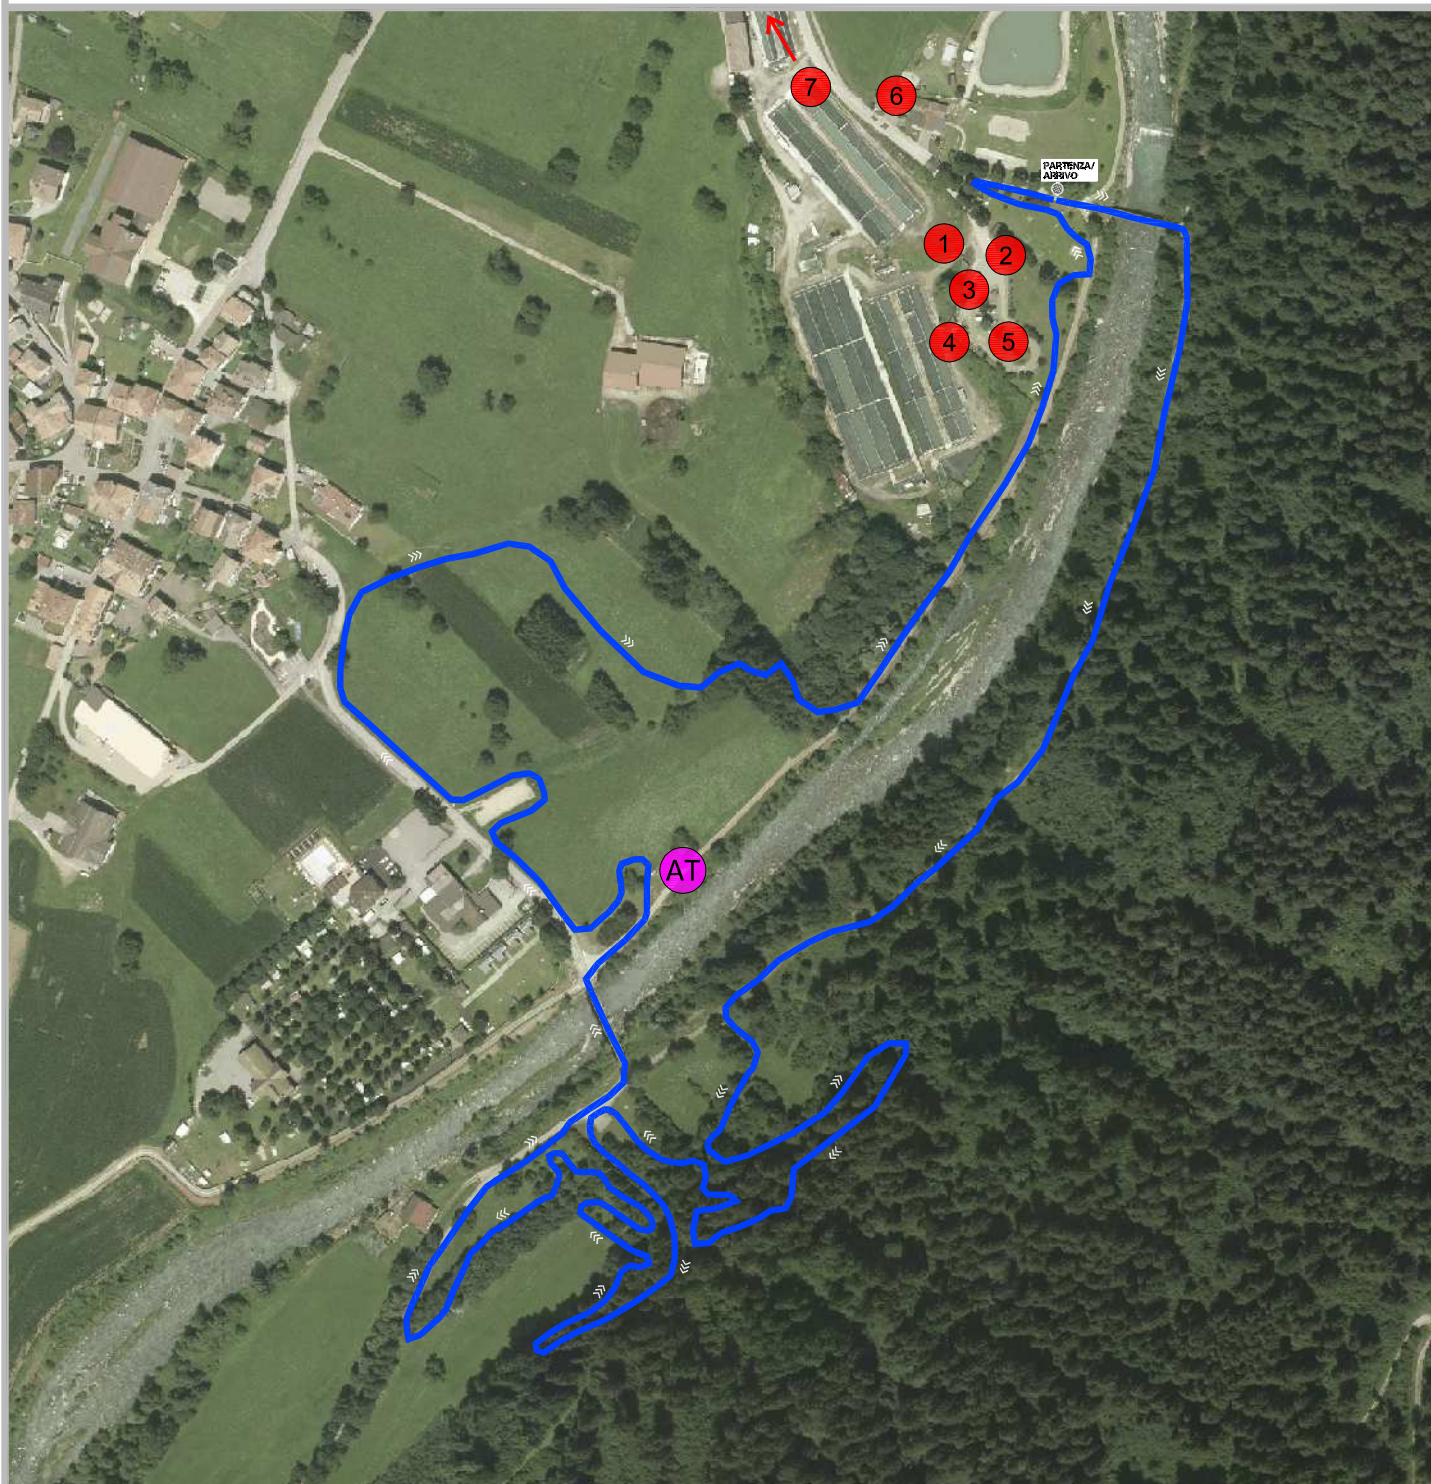

PERCORSO ESORD./ALLIEVI

SITO DI GARA: PORTE DI RENDENA FRAZ. VIGO RENDENA VIA AL SARCA, 14

DOLOMITICA
SPORT TRENINO

DESCRIZIONE PERCORSO CAT. ESO/ALL

PERCORSO CROSS COUNTRY SU STERRATO E MANTO ERBOSO, SALISCENDI DI DIFFICOLTÀ.

— LUNGHEZZA 3200 m CON 60 m D+

Ⓐ AREA TECNICA

GIRI PREVISTI

ESORDIENTI DONNE: 3 GIRI

ESORDIENTI: 4 GIRI

ALLIEVI DONNE: 4 GIRI

ALLIEVI: 6 GIRI

- ① UFFICIO GARA
- ② PASTA PARTY
- ③ PUNTO SOCCORSO MEDICO
- ④ LAVAGGIO BICI
- ⑤ AREA TEAM
- ⑥ BAR BICI GRILL
- ⑦ AREA PARCHEGGIO AUTO